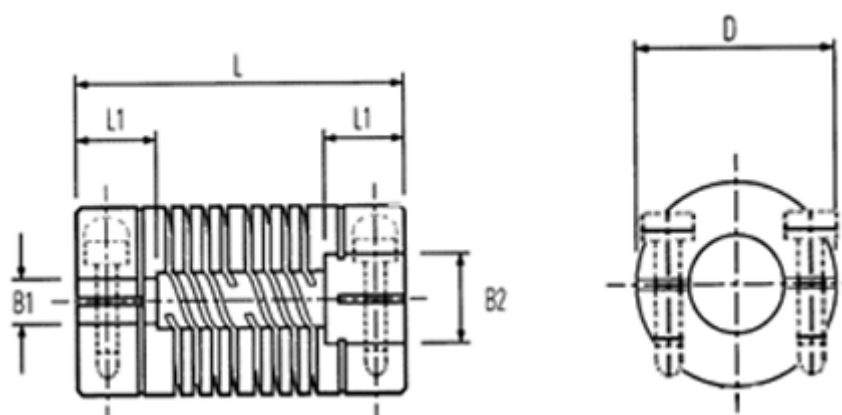

Varenummer: 339707440000
Beskrivelse: Multibeam 6 kobling 707.44.0000
Aluminium og Klemme (Clamp)

Mål

B2: Forboret	= 9.0	Pinolskrue	= M5
B2: Forboret	= 14.00	Spidsmoment NM	= 30.00
D	= 44.5		
L	= 76.2		
L1	= 20.0		
Maks. B1 & B2	= 22.00		
Max parallelforskydning	= 7		
Max vinkelforskydning	= 0.80		